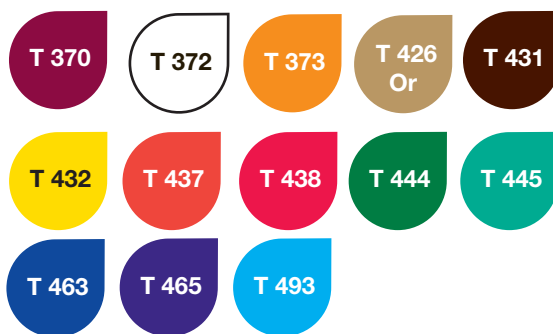

pour tête angulaire

Compact : 3 largeurs standards
60, 90, 110 mm x 300 mètres

Cire/résine

Qualité	Pantone
Programme compact	
N 427 Or	
N 471 Vert	357 C
N 490 Cyan	Cyan C
N 491 Magenta	Magenta C
N 492 Jaune	Yellow C
N 900 Bleu	Reflex Blue C
N 901 Bleu	541 U
N 902 Violet	259 U
N 910 Rouge	185 C
N 911 Orange	158 C
N 912 Bordeaux	220 C
N 913 Orange	021 C
N 916 Brun	1405 C
N 920 Vert	3278 C
N 921 Vert Herbe	355 C
N 930 Blanc	

Qualité	Pantone
Programme sur mesure	
N 415 Argent	877 C
N 416 Or	
N 418 Rouge	186 C
N 466 Bleu	Reflex blue C

Résine

Qualité	Pantone
Programme compact	
N 951 Bleu	Blue C
N 952 Rouge	032 C
N 953 Vert	Green C
N 950 Or	

pour tête à plat

Cire

Qualité	Pantone
Programme compact	
T170 Rouge	192C
T171 Vert	3405C
T172 Brun	4695C
T259 Bleu	286C

Qualité	Pantone
Programme sur mesure	
T 200 Blanc	
T 201 Gris	Cool Gray 9C
T 211 Or	874C
T 222 Orange	Warm Red C
T 242 Vert sapin	3308C
T 269 Violet	288C
P 323 Rouge fluorescent	184C

Compact : 3 largeurs standards
60, 90, 110 mm x 300 mètres

Cire/résine

Qualité	Pantone
Programme compact	
T 370 Bordeaux	208C
T 372 Blanc	
T 426 Or	872C
T 370 Bordeaux	208C
T 431 Brun foncé	1545C
T 432 Jaune	109C
T 437 Rouge	1788C
T 438 Rouge	199C
T 444 Vert	356C
T 445 Vert	GreenC
T 463 Bleu Roi	reflex blue C
T 465 Violet	2685 C
T 493 Cyan	Cyan C